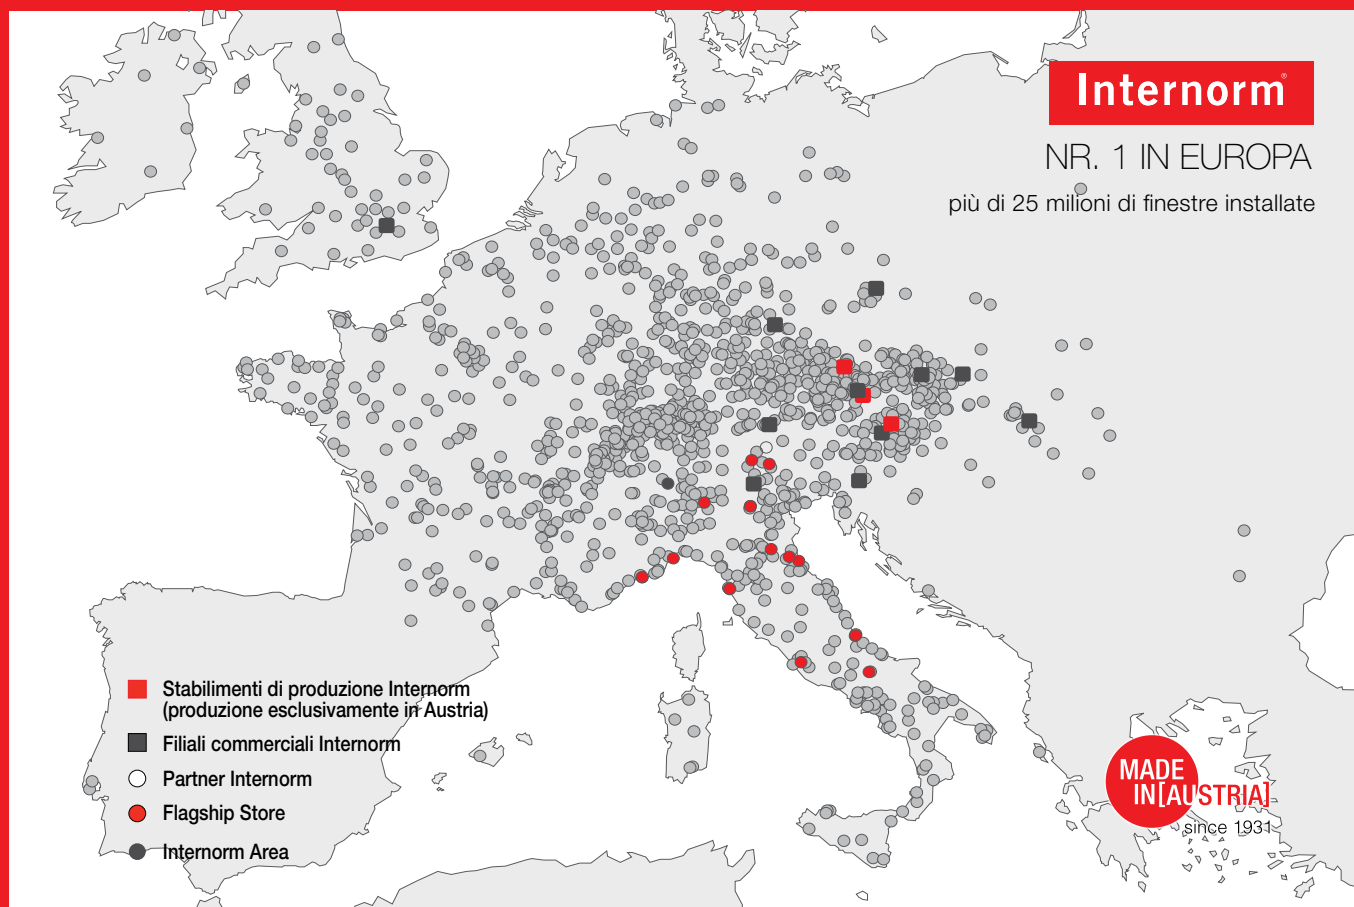

FILIALE ITALIANA

Internorm Italia

I-38121 Trento · Via Bolzano, 34
Tel.: +39 0461 957511 · Fax: +39 0461 961090
E-Mail: italia@internorm.com

www.internorm.it

Scopri di più su KF520, la nuova generazione di finestre

www.internorm.com

Numero verde gratuito Italia: 800 017701