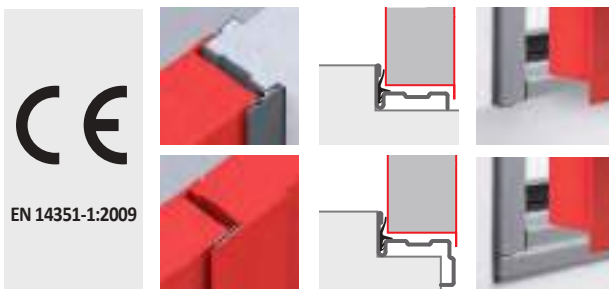

1. GB Multipurpose doors, for external use CE marked
   GR Σήμανση CE πόρτων Πολλαπλών χρήσεων, εξωτερική χρήση
   RO Marcaj CE, uși Multifuncționale, uz extern
   SI Certifikat CE za zunanja vrata
   HU CE minősítés többfunkciós, kültéri ajtó részére
   BG CE маркировка за Мултифункционални външни врати
   RS Višenamenska vrata, za spoljašnju upotrebu sa CE oznakom
   HR Višenamjenska vrata, za vanjsko korištenje, CE certificirana
   AL Dyer multifunkionale, për përdorim të jashtëm me certifikatë CE