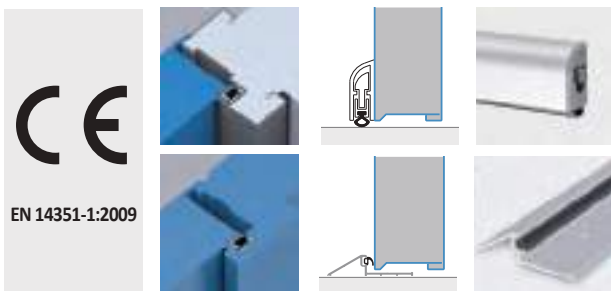

1. GB Multipurpose doors, for external use CE marked
   GR Σήμανση CE πόρτων Πολλαπλών χρήσεων, εξωτερική χρήση
   RO Marcaj CE, uși Multifuncționale, uz extern
   SI Certifikat CE za zunanja vrata
   HU CE minősítés többfunkciós, kültéri ajtók részére
   BG CE маркировка за Мултифункционални външни врати
   RS Višenamenska vrata, za spoljašnju upotrebu sa atestom CE
   HR Višenamjenska vrata, za vanjsko korištenje, CE certificirana
   AL Dyer multifunkionale, për përdorim të jashtëm me certifikatë CE