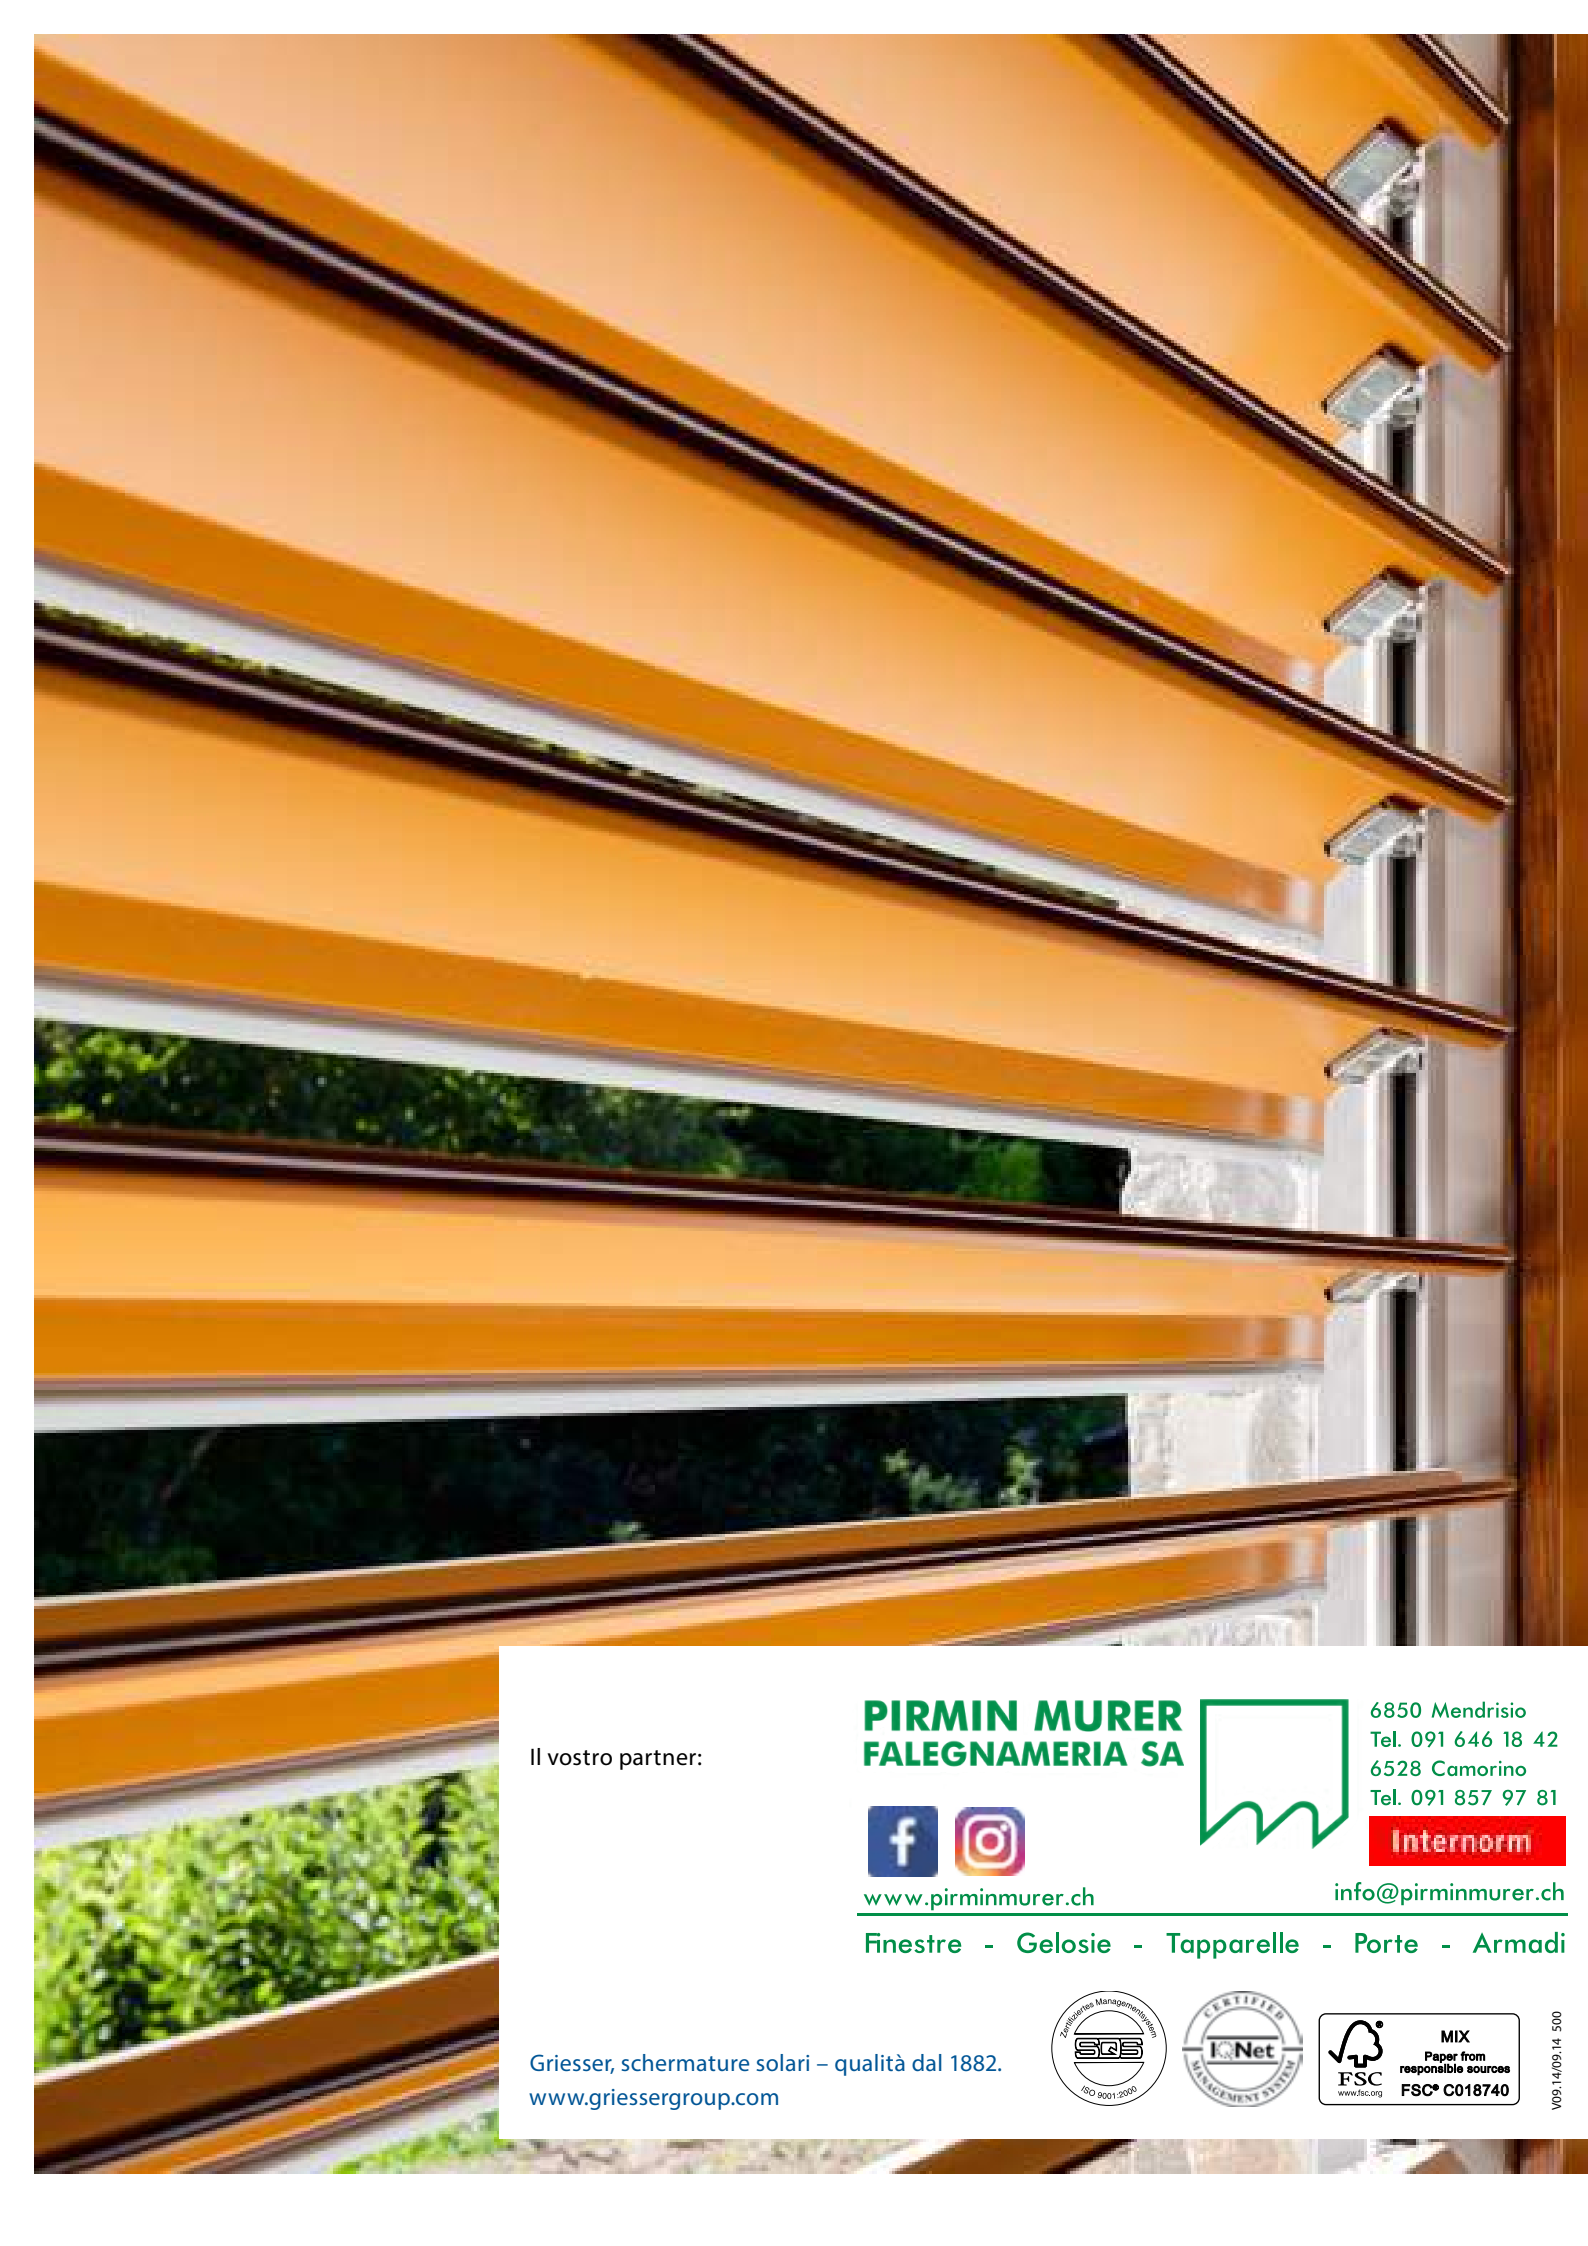

Il vostro partner:

**PIRMIN MURER
FALEGNAMERIA SA**

6850 Mendrisio
Tel. 091 646 18 42
6528 Camorino
Tel. 091 857 97 81

www.pirminmurer.ch

info@pirminmurer.ch

Internorm

Finestre - Gelosie - Tapparelle - Porte - Armadi

Griesser, schermature solari – qualità dal 1882.
www.griessergroup.com